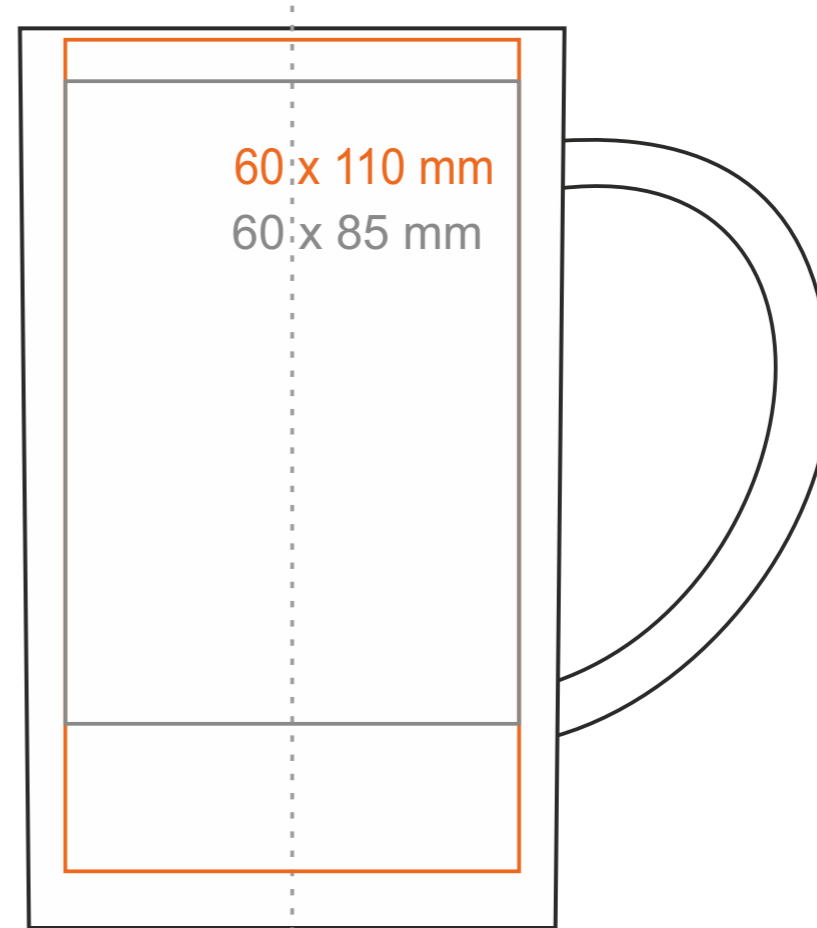

# M\_503 Viva

300 ml / h: 119 mm / Ø 72 mm

Stampa sul manico  
Stampa interna  
Stampa sul fondo esterno

- 110 x 10 mm
- 60 x 20 mm
- Ø 30 mm

\*Nel caso di progetti per la stampa a transfer oltre l'area di stampa standard, si prega di contattare il nostro ufficio commerciale.

## significato

- Stampa a Transfer
- Sensitive Touch
- Stampa Diretta