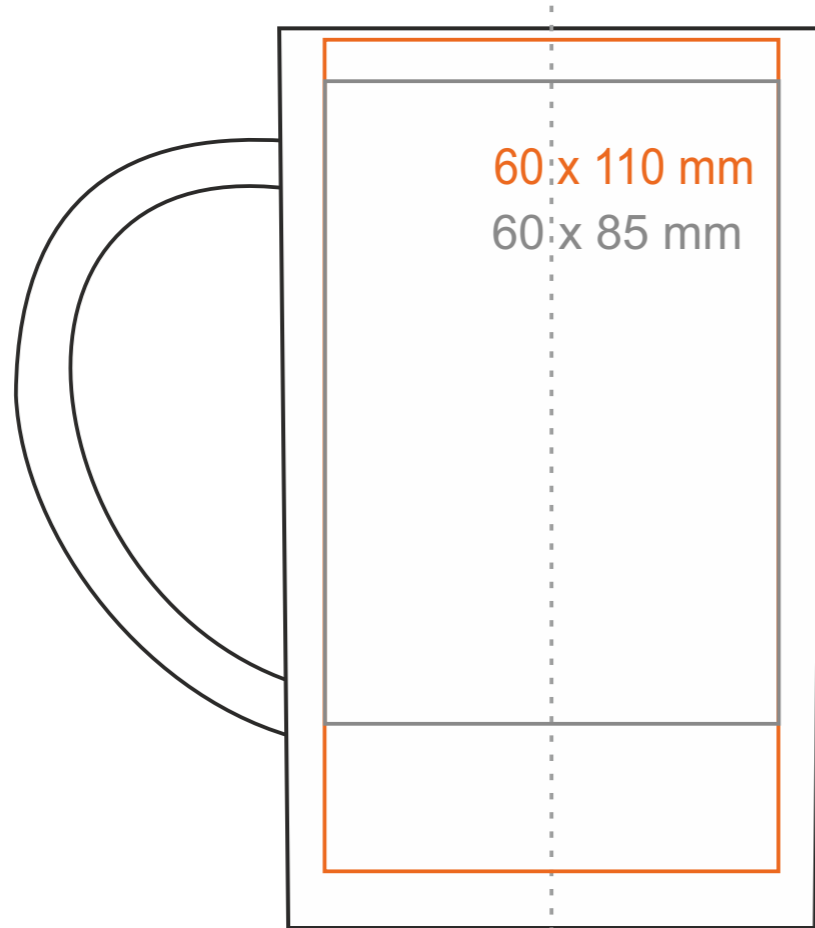

# M\_503 Viva

300 ml / h: 119 mm / Ø 72 mm

Stampa sul manico  
Stampa interna  
Stampa sul fondo esterno

- 110 x 10 mm
- 60 x 20 mm
- Ø 30 mm

\*Nel caso di progetti per la stampa a transfer oltre l'area di stampa standard, si prega di contattare il nostro ufficio commerciale.

## significato

- Stampa a Transfer
- Sensitive Touch
- Stampa Diretta