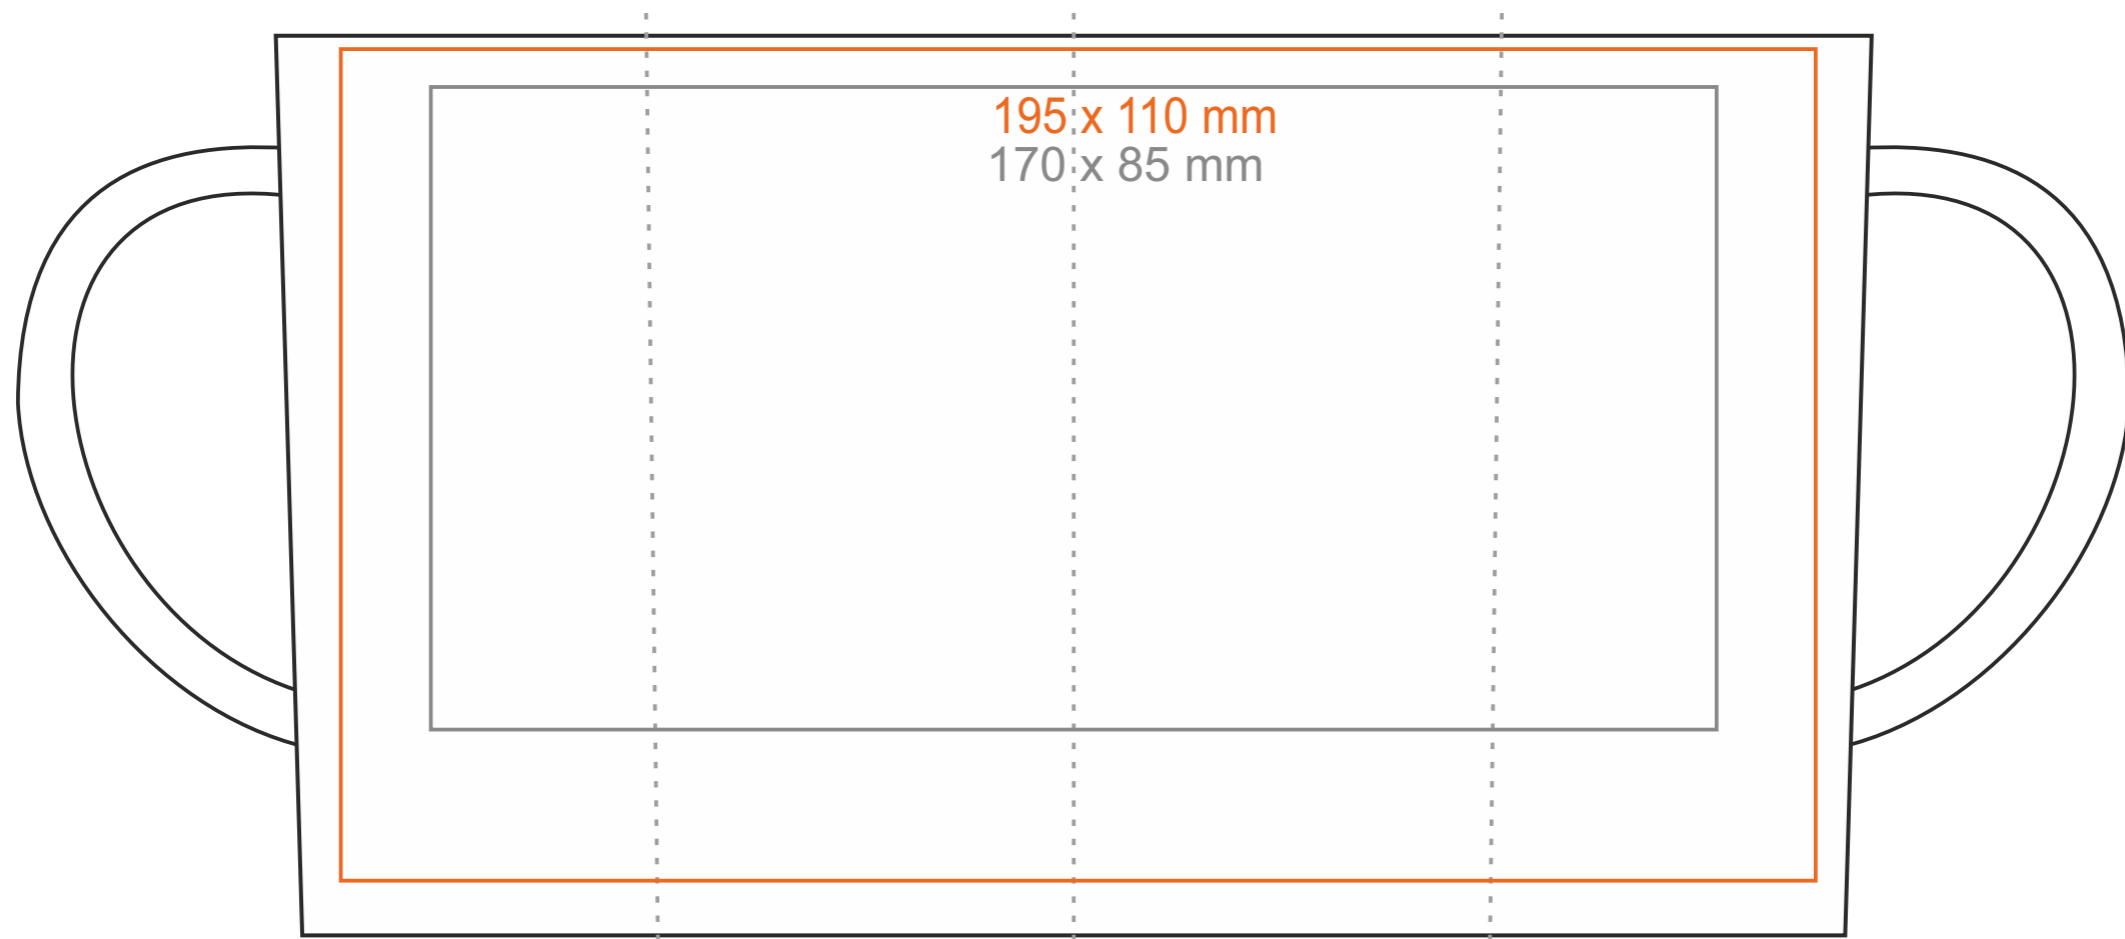

# M\_503 Viva

300 ml / h: 119 mm / Ø 72 mm

Stampa sul manico  
Stampa interna  
Stampa sul fondo esterno

- 110 x 10 mm
- 60 x 20 mm
- Ø 30 mm

\*Nel caso di progetti per la stampa a transfer oltre l'area di stampa standard, si prega di contattare il nostro ufficio commerciale.

## significato

- Stampa a Transfer
- Sensitive Touch
- Stampa Diretta